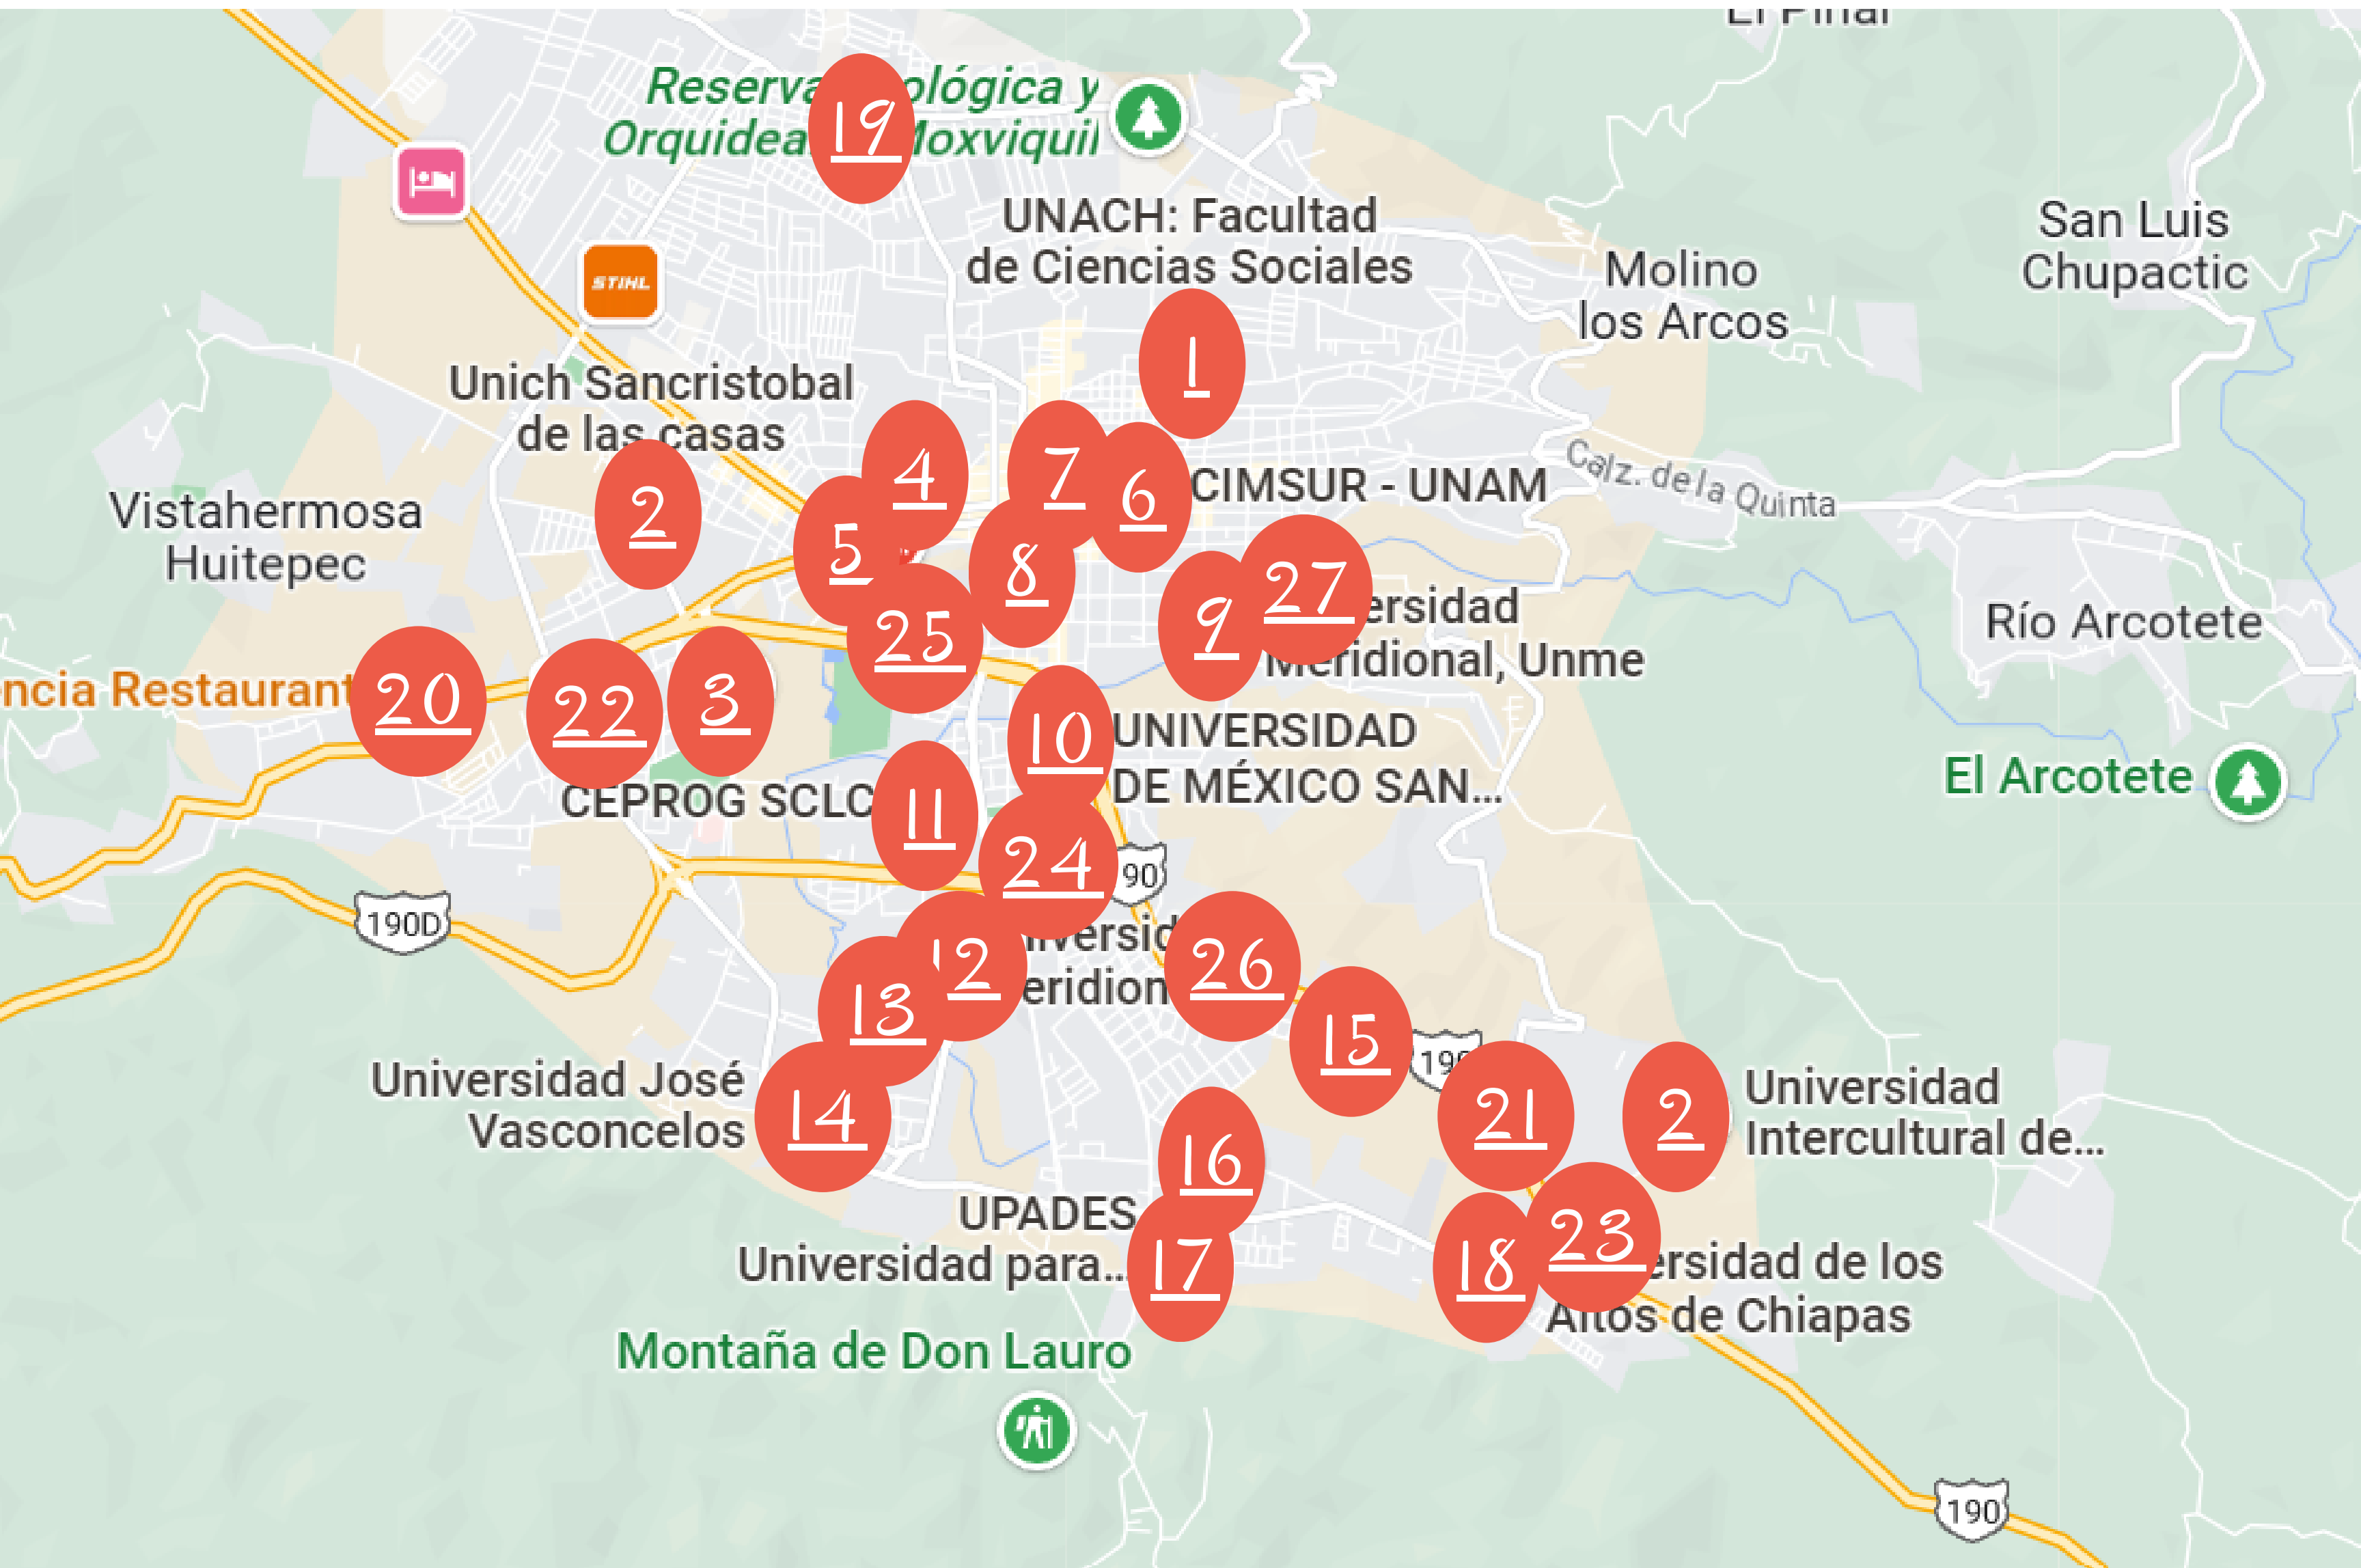

# Universidades y Centros de Investigación en San Cristóbal de las Casas, Chiapas

1

## UNACH Universidad Autónoma de Chiapas. Facultad de Ciencias Sociales

Universidad Autónoma de Chiapas, Campus III San Cristóbal de las Casas  
 Presidente Obregón s/n  
 Col. Revolución Mexicana  
 CP 29220, San Cristóbal de las Casas, Chiapas

## UNICH Universidad Intercultural de Chiapas

Universidad Intercultural de Chiapas  
 Corral de Piedra 2  
 Col. Corral de Piedra, Ciudad Universitaria  
 CP 29299, San Cristóbal de las Casas, Chiapas

3

Centro de Investigaciones Multidisciplinarias sobre Chiapas y la Frontera Sur  
Ma. Adelina Flores # 34-A  
Barrio de Guadalupe  
San Cristóbal de Las Casas, Chiapas, México

7

**Universidad Pedagógica Nacional de Chiapas**